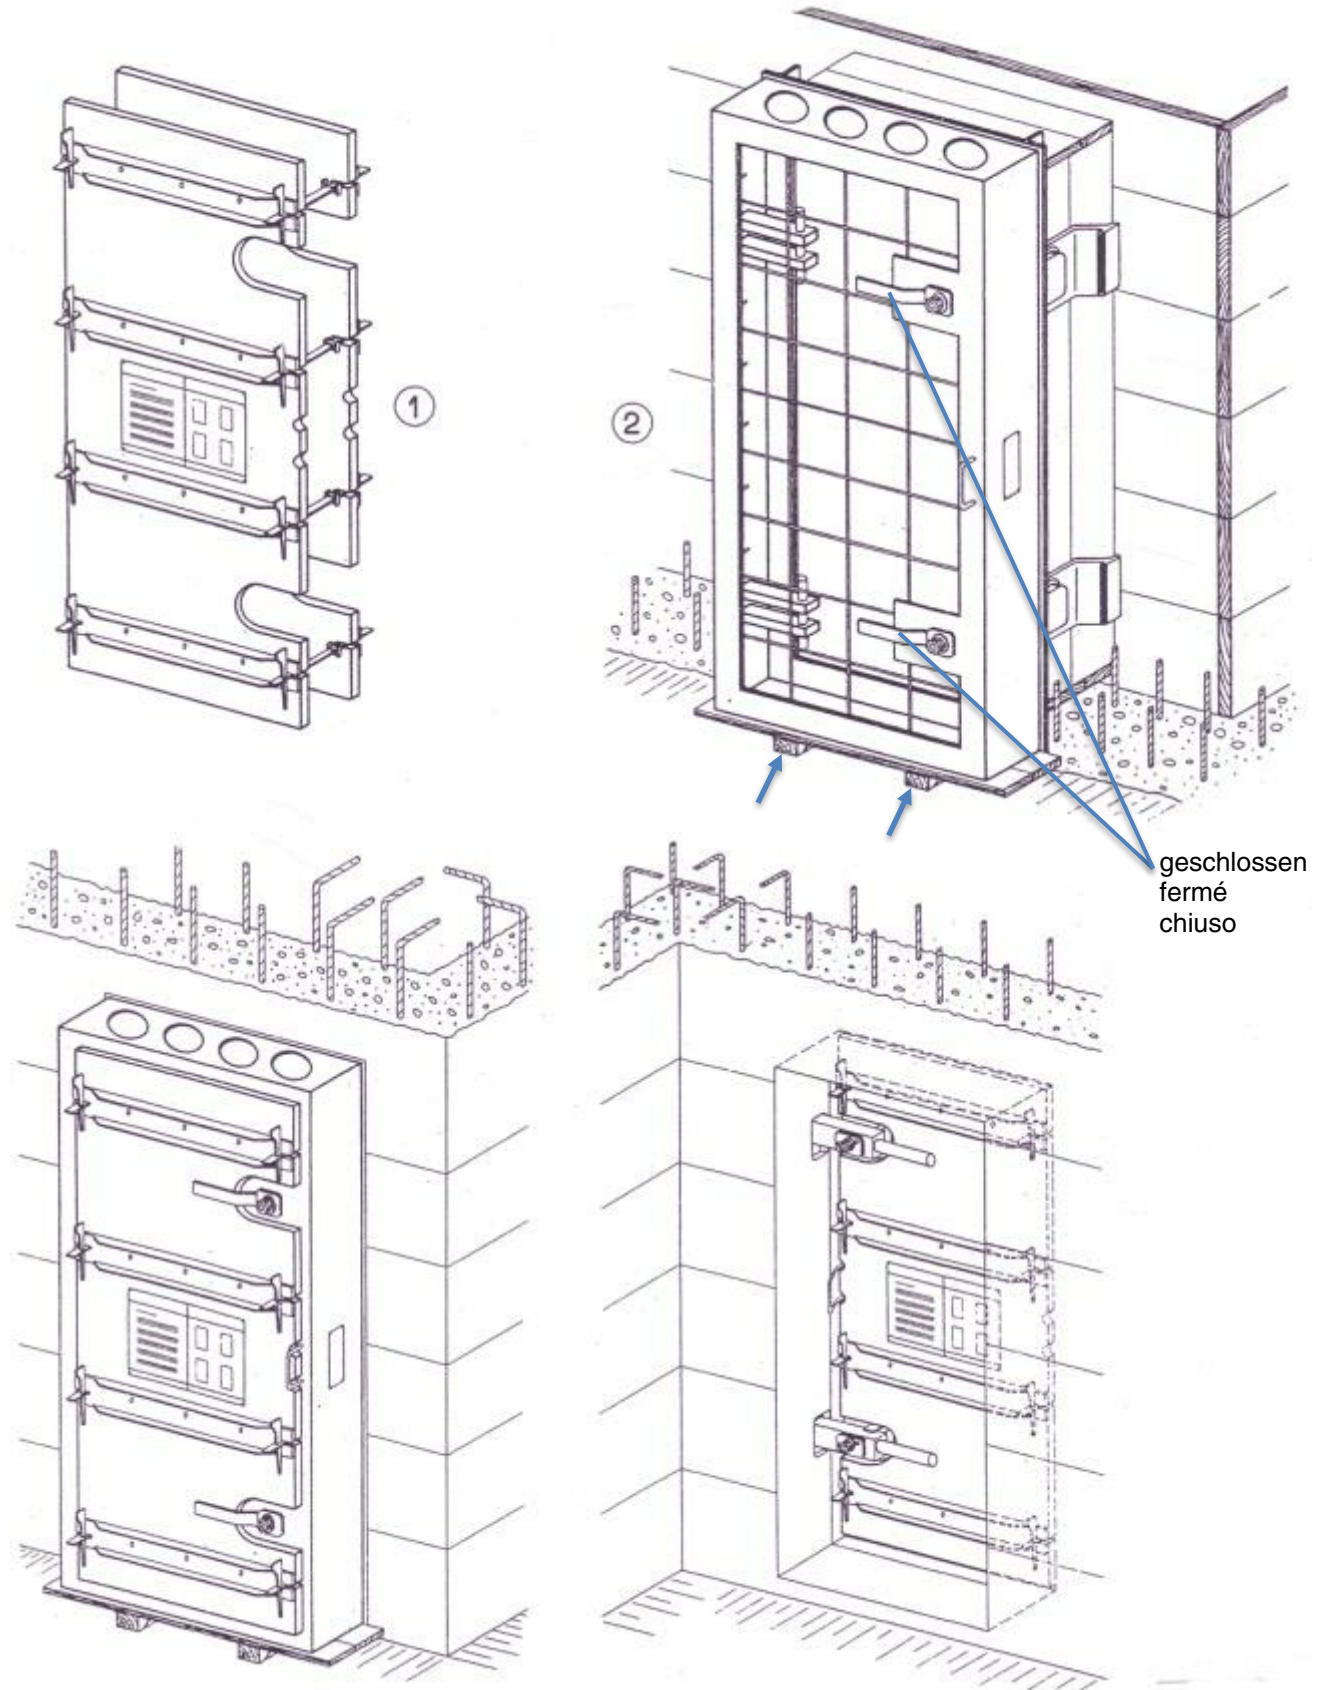

Versetzvorschrift Panzertür, Panzerdeckel

Instructions de montage Porte blindée, volet blindé

G. Bühler GmbH

Freiburgstrasse 574
3172 Niederwangen BE info@buehler-gmbh.ch
Tel. 031 981 33 22 www.buehler-gmbh.ch