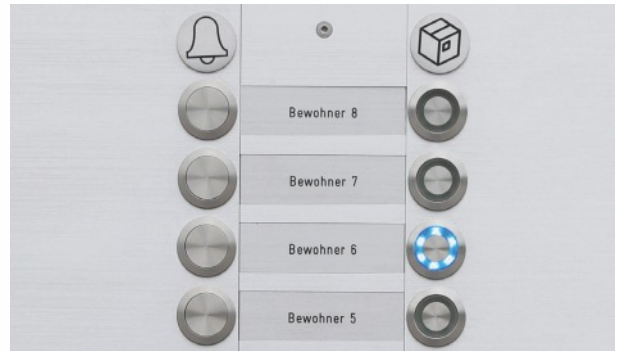

Paketfach-Anlage

Anlieferung eines Pakets

Sie können die Sendung nicht in Empfang nehmen. Der Bote wählt deshalb an der Sonnerie die Paketlieferung.

Alle zur Verfügung stehenden Fächer werden angezeigt. Wenn das Fach in der benötigten Grösse gewählt wird, öffnet sich die Türe, damit die Sendung deponiert werden kann. Sobald die Türe geschlossen wird, erhalten Sie als Empfänger eine Benachrichtigung per E-Mail.

Abholung des Pakets

Sie können sich an der Paketfach-Anlage mit PIN-Code, RFID-Badge oder -Chip identifizieren. Alle Paketfächer in denen sich Sendungen für Sie befinden, werden automatisch geöffnet.