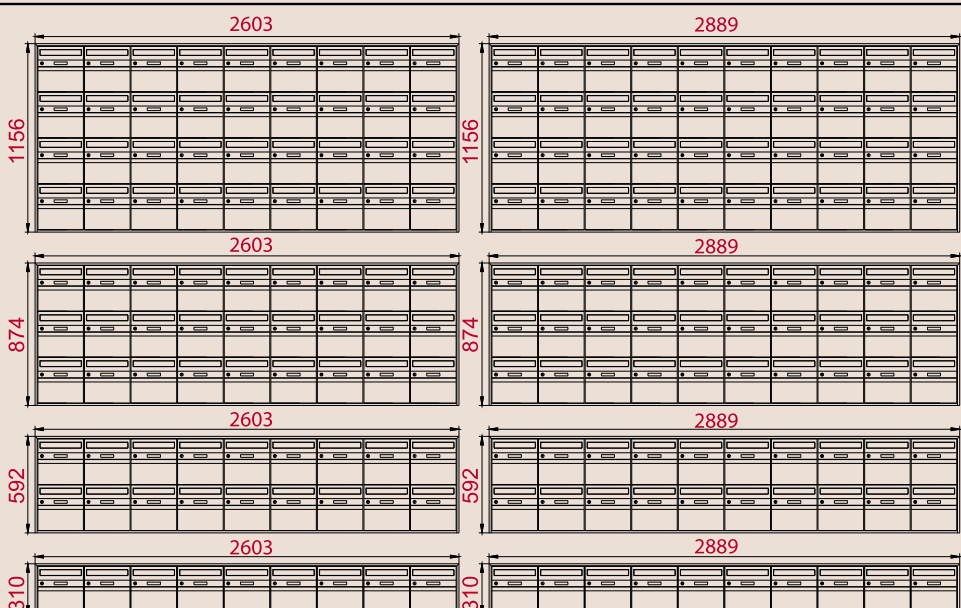

Massblatt für Gruppenanlagen Modul 300

Tiefe Alu 300= 392 mm