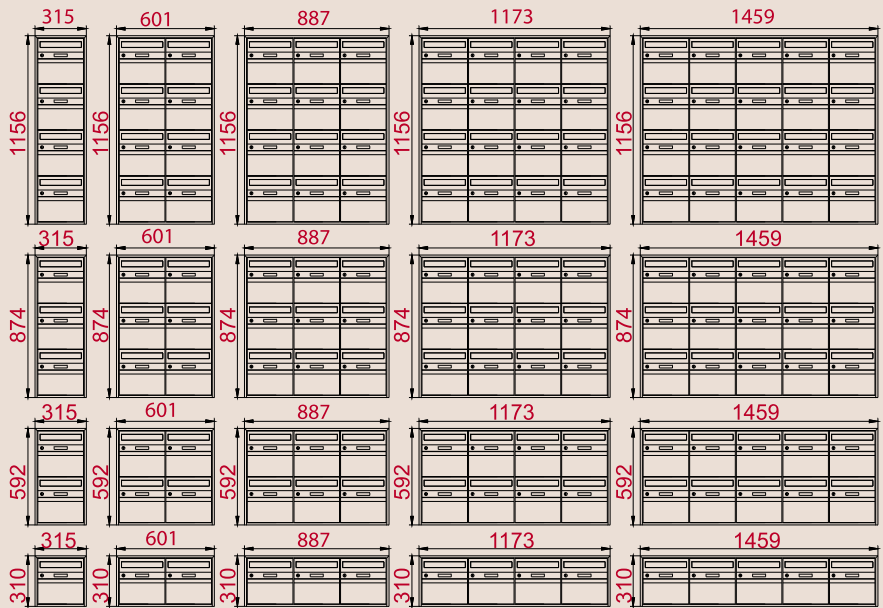

Massblatt für Gruppenanlagen Modul 300

Tiefe Alu 300= 392 mm