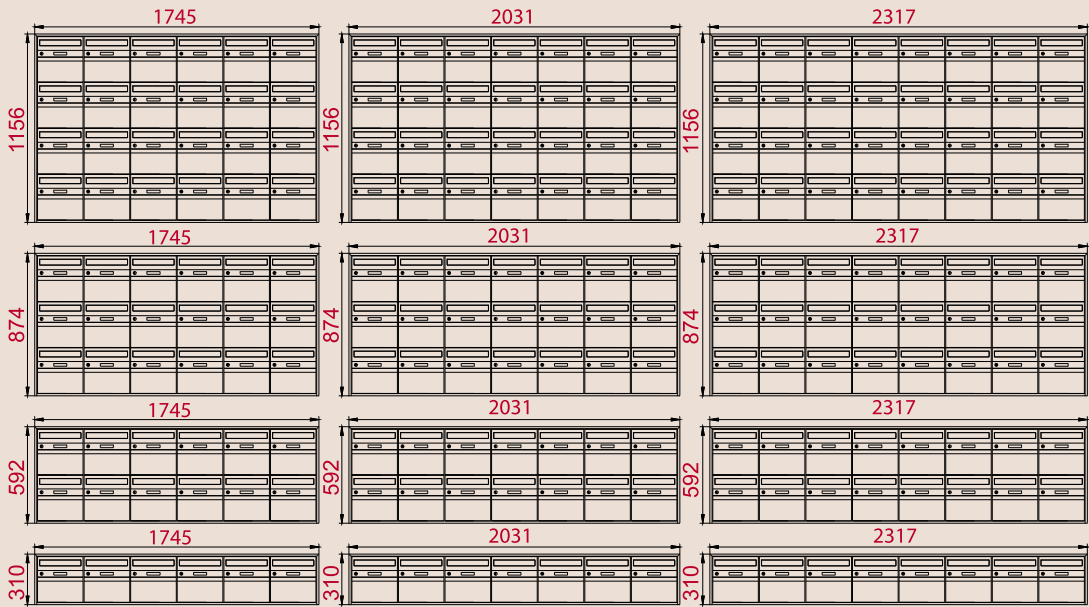

Massblatt für Gruppenanlagen Modul 300

Tiefe Alu 300= 392 mm